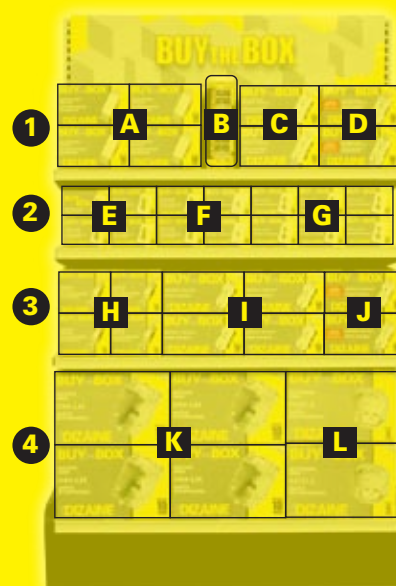

PROJECT PACKS

BUY THE BOX

BUY THE BOX Project Packs

Project Packs	Product Code	Description	Colour	Format	Unit/Ctn. Qty	UPC
	4301XC 4901C	Toggle Switch - Single Pole Toggle Switch - Single Pole	Ivory White	10pk 10pk	1/10 1/10	066364 203501 066364 203518
	4337C	Decorator Switch – Single Pole	White	10pk	1/10	066364 203563
	5630XC 5930C	15A Duplex Outlet 15A Duplex Outlet	Ivory White	10pk 10pk	1/10 1/10	066364 203600 066364 203617
	5600C 5601C	Tamper-Resistant 15A Duplex Outlet Tamper-Resistant 15A Duplex Outlet	White Ivory	10pk 10pk	1/10 1/10	066364 203631 066364 203624
	5635C	15A Decorator Duplex Outlet	White	10pk	1/10	066364 203662
	5610C	Tamper-Resistant 15A Decorator Duplex Outlet	White	10pk	1/10	066364 203686
	7801XC 7901C	Single Switch Wall Plate Single Switch Wall Plate	Ivory White	10pk 10pk	1/20 1/20	066364 203709 066364 203716
	7811XC 7911C	Duplex Outlet Wall Plate Duplex Outlet Wall Plate	Ivory White	10pk 10pk	1/20 1/20	066364 203754 066364 203761
	7922C	Decorator 1-Gang Wall Plate	White	10pk	1/20	066364 203815
	1000C	2½" D Device Box – 1104LH		10pk	1/5	066364 203303
	1202C	Octagon Box – 54151-L		6pk	1/8	066364 203327
	3037	Twist-On Wire Connector - #33	Yellow	100/jar	1/10	771711 491349

BUY THE BOX 36" Gondola x 52" Usable Height

Shelf 1 – 14"

- A** 4337C
2 rows x 2 high x 5 deep = 20 pks
- B** 3037
1 row x 2 high x 4 deep = 8 jars
- C** 5635C
1 row x 2 high x 6 deep = 12 pks
- D** 5610C
1 row x 2 high x 6 deep = 12 pks

Shelf 2 – 14"

- E** 7922C
2 rows x 2 high x 5 deep = 20 pks
- F** 7901C
2 rows x 2 high x 5 deep = 20 pks
- G** 7911C
3 rows x 2 high x 5 deep = 30 pks

Shelf 3 – 16"

- H** 4901C
2 rows x 2 high x 5 deep = 20 pks
- I** 5930C
2 rows x 2 high x 7 deep = 28 pks
- J** 5600C
1 row x 2 high x 7 deep = 14 pks

Shelf 4 – 16"

- K** 1000C
2 rows x 2 high x 5 deep = 20 ctns
- L** 1202C
1 row x 2 high x 7 deep = 14 ctns